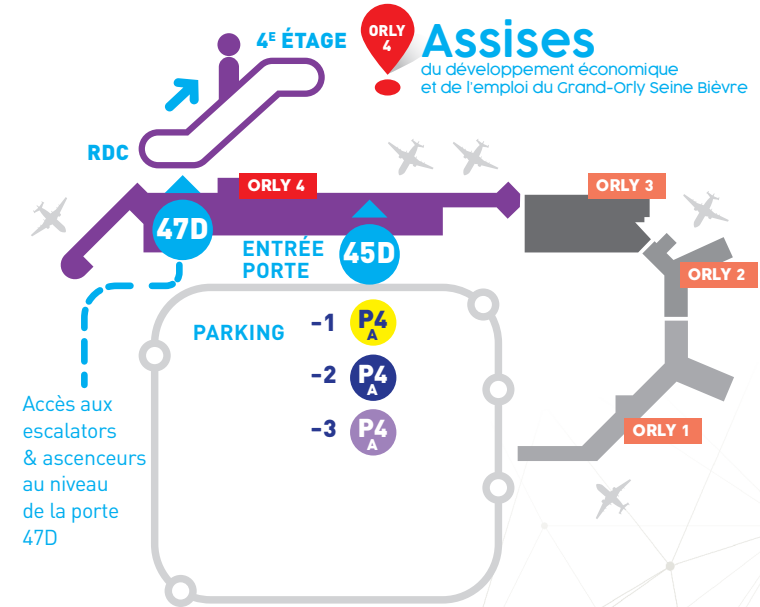

**DU VAL-DE-MARNE**  
• → MÉTRO LIGNE 7, Villejuif Louis Aragon → T7 jusqu'à l'AÉROGARE ORLY 4.  
• De Cor de chasse-la Belle-Épine → (TVM, 183, 185, 192, 319, 396), T7 jusqu'à ORLY 4.

• → A6 Sortie Orly → Suivre Orly 4 Parking P4A

**ARRIVÉE PAR PARIS - CHARLES DE GAULLE OU À LA GARE DU NORD**  
• → RER B dir. St Rémy-lès-Chevreuse jusqu'à Denfert-Rochereau → ORLY BUS jusqu'à ORLY 4.  
• → RER B jusqu'à Antony → ORLYVAL jusqu'à ORLY 4.

**ARRIVÉE PAR LA GARE DE LYON**  
• → LIGNE 14 jusqu'à Bibliothèque François Mitterrand → RER C jusqu'à Pont de Rungis - Aéroports de Paris → navette Paris par le Train jusqu'à Orly 4  
• → RER A Châtelet les Halles → RER B jusqu'à Denfert-Rochereau → ORLY BUS jusqu'à ORLY 4.

**ARRIVÉE PAR LA GARE MONTPARNASSE**  
• → BUS DIRECT jusqu'à ORLY 4,  
• → LIGNE 6 ou 4 jusqu'à Denfert-Rochereau → ORLY BUS jusqu'à ORLY 4.

Rejoindre  
**les Terrasses**

Accès aux escalators & ascenseurs au niveau de la porte 47D